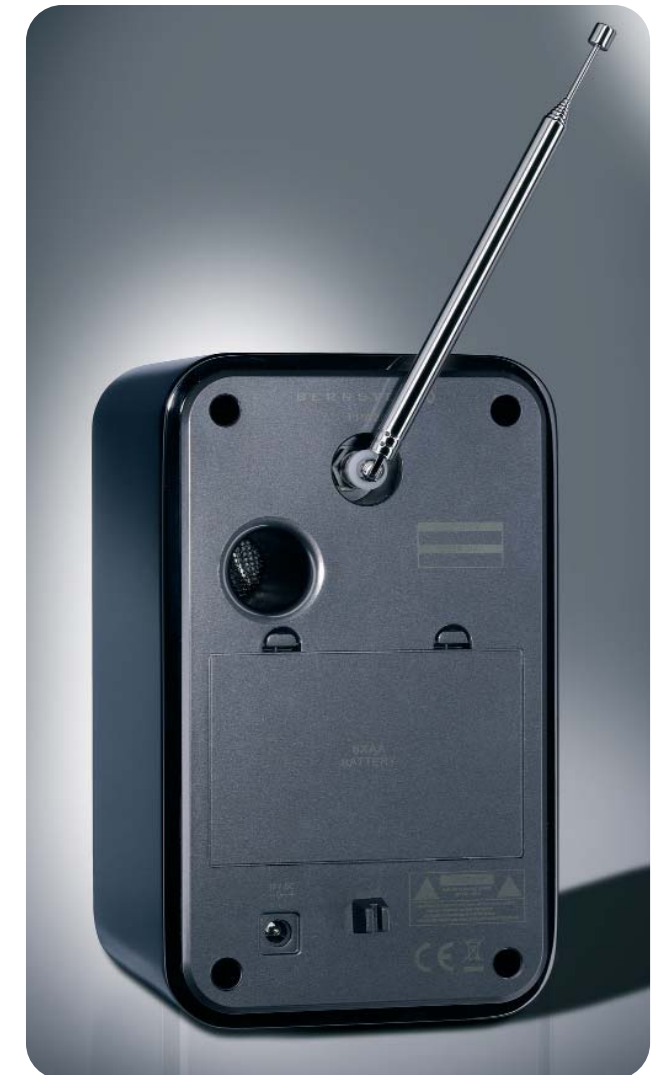

Piano White

Silver Silk

New Purple

Orange Seventy

BESONDERHEITEN

- Hochglanzlackiertes, resonanzarmes MDF-Gehäuse
- Breitbandlautsprecher mit getränkter Papiermembran
- Bassreflexgehäuse
- UKW/MW-Tuner
- AUX-Eingang auf der Frontseite
- Kopfhörerausgang auf der Frontseite
- Stecker-Schaltnetzteil
- Batteriefach für den mobilen Betrieb

HIGHLIGHTS

- High-glossy, low-resonance MDF cabinet
- Broadband speaker with treated cellulose cone
- Bass reflex cabinet
- FM/AM tuner
- AUX input on the front side
- Headphone jack on the front side
- Power adapter
- Battery compartment for portable use

PARTICULARITÉS

- Enceinte MDF à faible résonance en verni brillant
- Haut-parleur large bande avec membrane en cellulose traitée
- Enceinte bassreflex
- Tuner FM/AM
- Entrée AUX à l'avant de l'appareil
- Sortie casque à l'avant de l'appareil
- Adaptateur secteur
- Compartiment pour piles